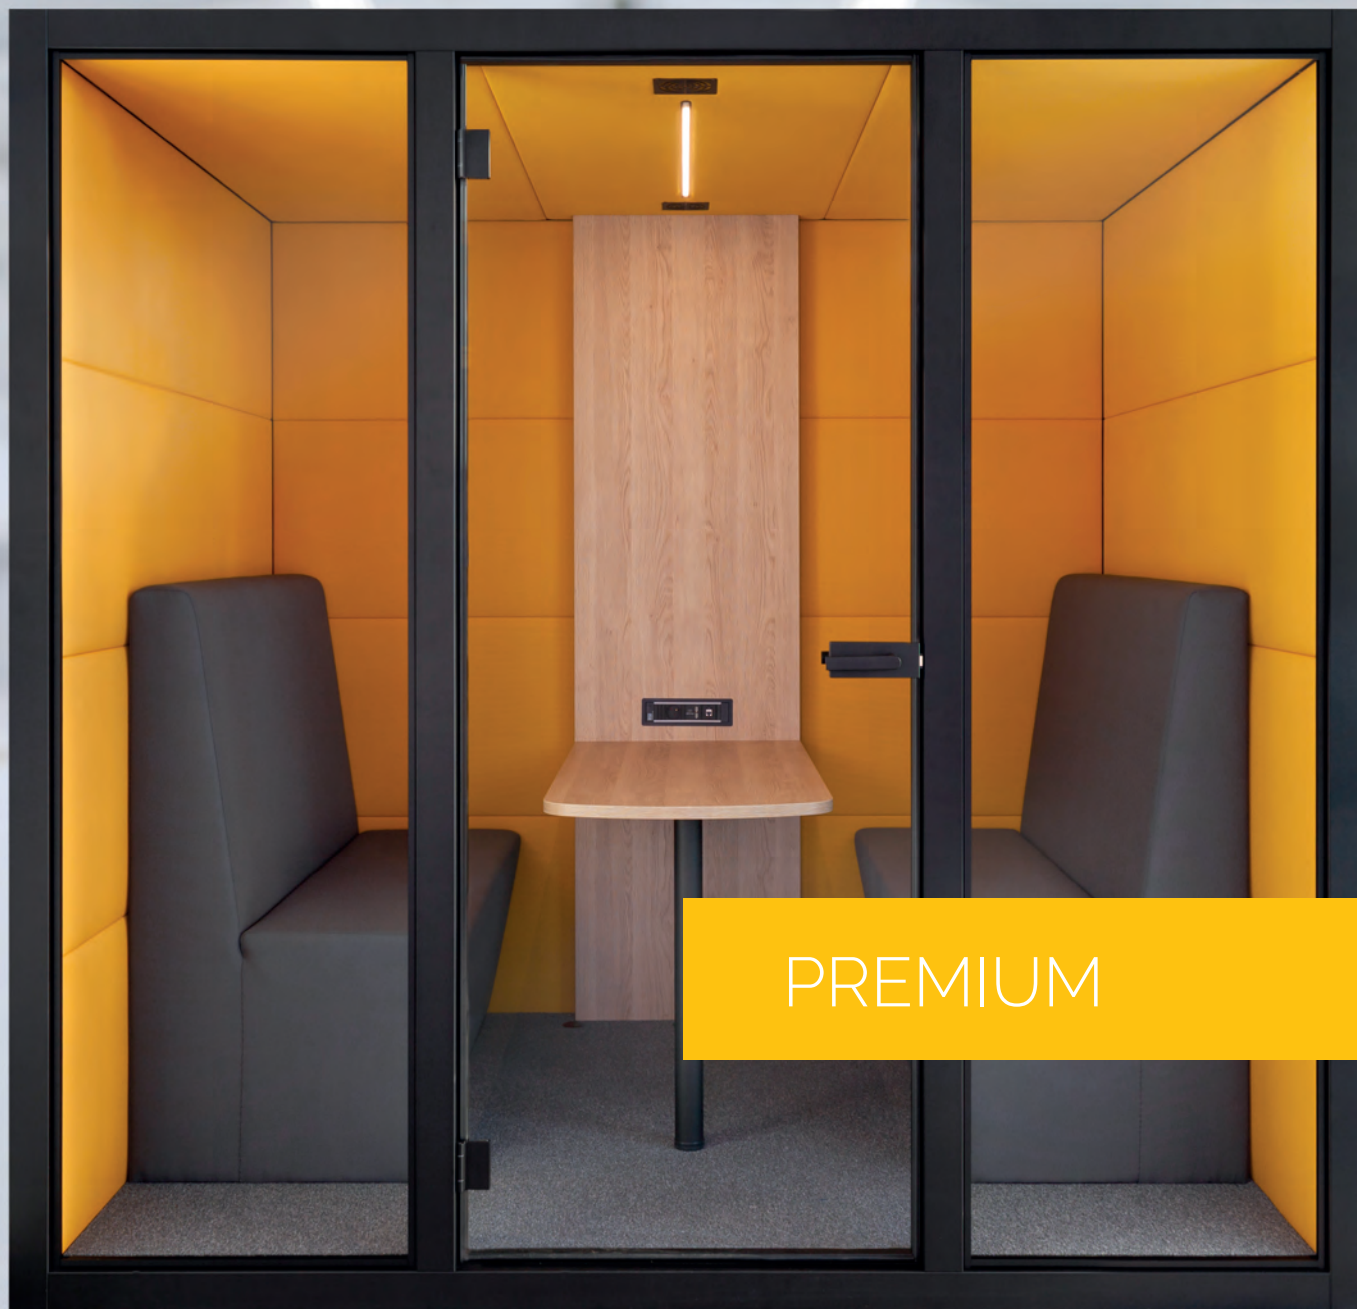

Nejvyšší řada **PREMIUM** klade důraz na špičkové zpracování, texturu a kvalitu materiálu.

PREMIUM

MANHATTAN

Složení:
100% recyklovaný polyester

Gramáž:
405 g/lm – 290 g/m²

Šíře:
140 cm

Oděruvzdornost:
50 000 cyklů